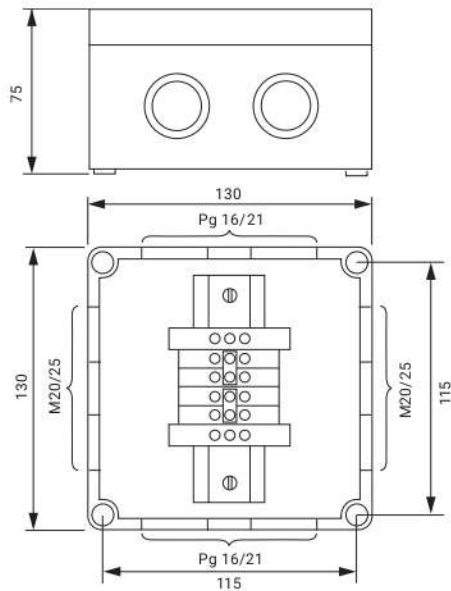

КЛЕММЫ ПИТАНИЯ

Conta-Clip RK6-10	Монтируется на DIN-рейку
Максимальное напряжение	750 В перем. тока
Макс. сечение жил	0,5-10 мм ² (однопров. и многопров.)
Максимальный ток	61 А
Количество	Две перекрестно включенные группы из двух зажимов

КЛЕММЫ ЗАЗЕМЛЕНИЯ

2 Conta-Clip SL10/35

СЕРТИФИКАЦИЯ

РАЗМЕРЫ**МОНТАЖ****JB-82**

Способ монтажа	С помощью отверстий в основании соединительной коробки
Расстояние между центрами монтажных отверстий	115 x 115 мм
Диаметр отверстий	5 мм
Кабельный сальник	Из полиамида, с контргайкой, для кабелей диаметром от 9 до 16 мм