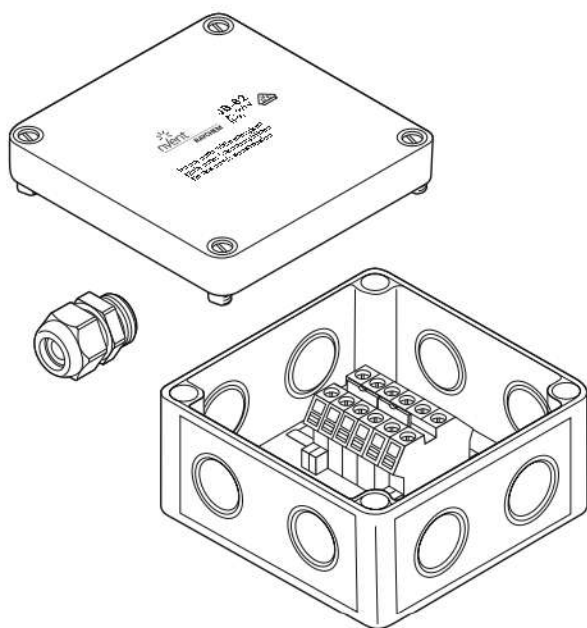

СОЕДИНИТЕЛЬНАЯ КОРОБКА

Стандартные соединительные коробки nVent RAYCHEM JB-82 из поликарбоната предназначены для использования в невзрывоопасных зонах. Они могут использоваться для подвода питания к саморегулируемым греющим кабелям nVent RAYCHEM, сращивания греющих кабелей, сращивания с подводом питания, разветвления с подводом питания или без подвода питания.

Через четыре ввода на клеммные зажимы, расположенные на монтажных рейках, можно вводить до четырех греющих кабелей или трех греющих кабелей и один силовой кабель соответствующего сечения.

При монтаже этой коробки на трубопроводах рекомендуется применять опорные кронштейны nVent RAYCHEM.

КЛЕММЫ ПИТАНИЯ

Conta-Clip RK6-10	Монтируется на DIN-рейку
Максимальное напряжение	750 В перем. тока
Макс. сечение жил	0,5-10 мм ² (однопров. и многопров.)
Максимальный ток	61 А
Количество	Две перекрестно включенные группы из двух зажимов

КЛЕММЫ ЗАЗЕМЛЕНИЯ

2 Conta-Clip SL10/35

СЕРТИФИКАЦИЯ

РАЗМЕРЫ**МОНТАЖ****JB-82**

Способ монтажа	С помощью отверстий в основании соединительной коробки
Расстояние между центрами монтажных отверстий	115 x 115 мм
Диаметр отверстий	5 мм
Кабельный сальник	Из полиамида, с контргайкой, для кабелей диаметром от 9 до 16 мм