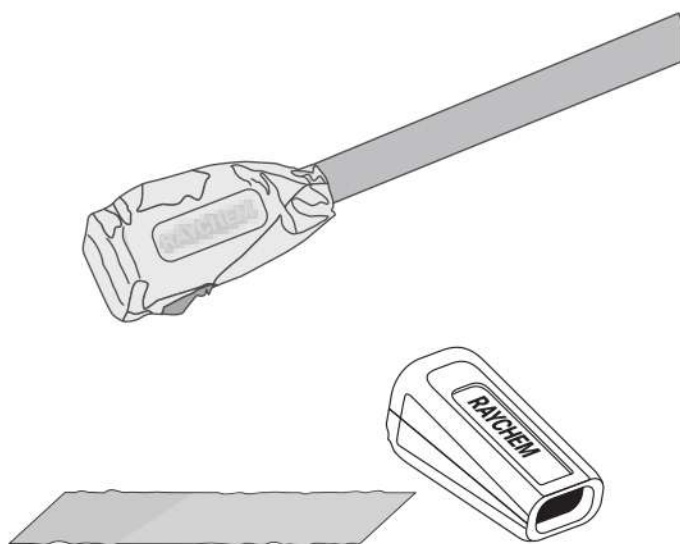

КОМПЛЕКТ КОНЦЕВОЙ ЗАДЕЛКИ ХОЛОДНОЙ УСАДКИ ДЛЯ БЕЗОПАСНЫХ ЗОН

ОПИСАНИЕ

Концевая заделка nVent RAYCHEM E-02-AL

Комплект концевой заделки для греющего кабеля nVent RAYCHEM BSA.

Быстрая и простая установка без необходимости применения фена горячего воздуха. Комплект предназначен для безопасных промышленных зон.

СОСТАВ КОМПЛЕКТА

1 концевая заделка E-02 с гелевым наполнителем

1 алюминиевая лента 14 см

РАЗРЕШЕНИЯ

Продукция соответствует требованиям IEC/EN 62395-1:2013

ТЕХНИЧЕСКИЕ ХАРАКТЕРИСТИКИ

Номинальное напряжение: 230 В переменного тока

Материал Серый полимер

ИНФОРМАЦИЯ ДЛЯ ЗАКАЗА

Описание детали E-02-AL

Артикул (Вес) 1244-020913 (0.03 кг)